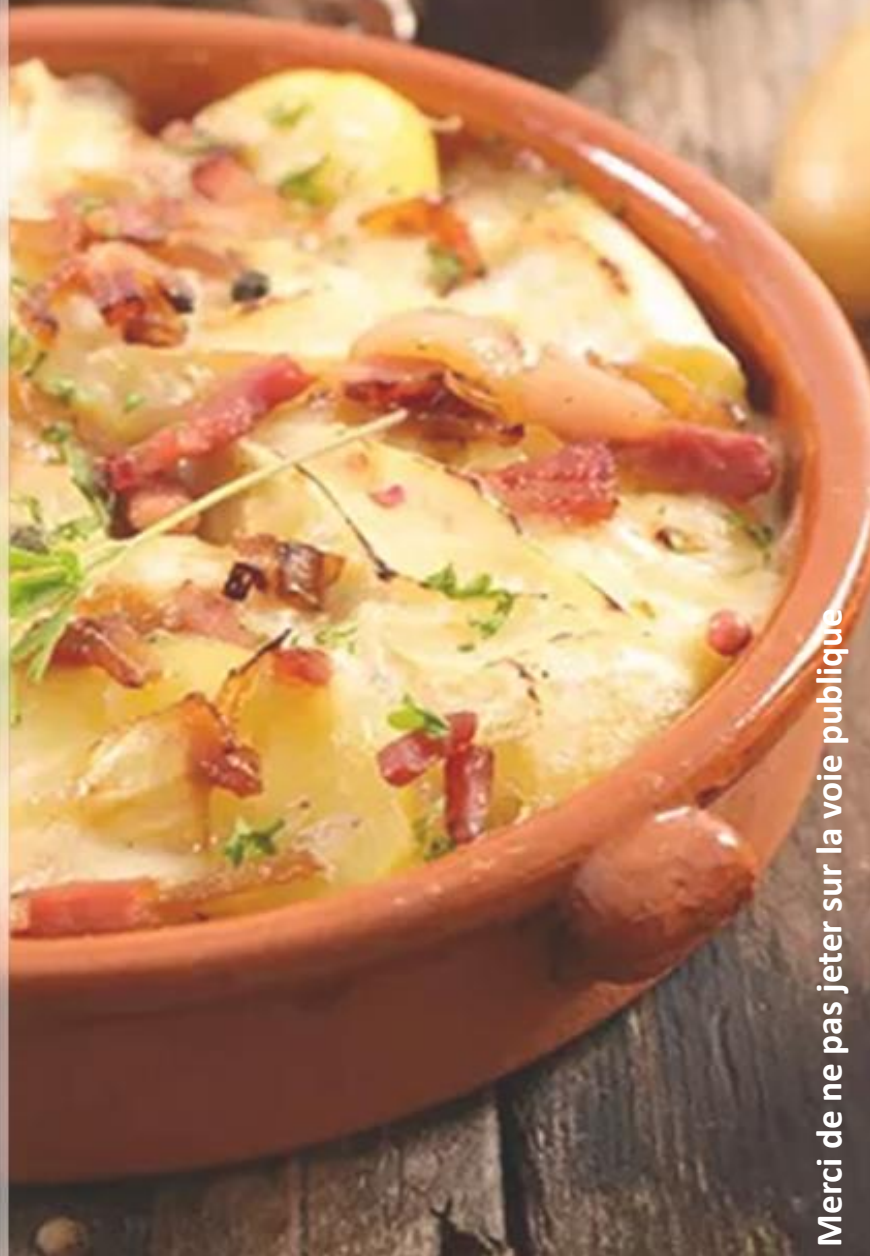

LE FOYER RURAL

DE LIVILLIERS

SOIREE TARTIFLETTE

Venez profiter d'une soirée
conviviale autour d'un délicieux
repas suivi d'une soirée animée par
l'équipe du foyer rural

20 euros Menu adulte

12 euros Menu enfant (demi portion)

Buvette sur place

22 MARS à 19h30

A la salle polyvalente

AU MENU :

APERITIF DE BIENVENUE OFFERT

TARTIFLETTE ET SALADE VERTE

TARTE AUX POMMES ET SA GLACE

CAFE

Sur réservation avant samedi 15 mars

Merci de ne pas jeter sur la voie publique

✂.....

NOM : ..... Prénom : .....

☐ Adultes : ..... x 20 € = ... €

☐ Enfants : ..... x 12 € = ... €

Montant Total : .....

*Chèque à l'ordre du foyer rural de Livilliers et à déposer dans la boîte aux lettres de la mairie
Pour effectuer le règlement via helloasso, il vous suffit de flasher le QR CODE ci-dessus.*