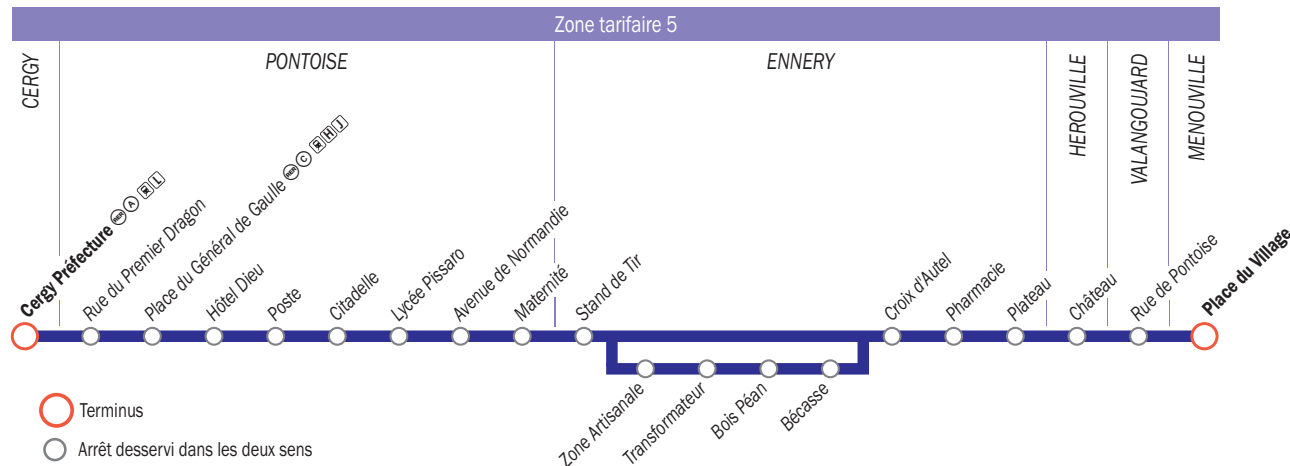

Schéma de ligne